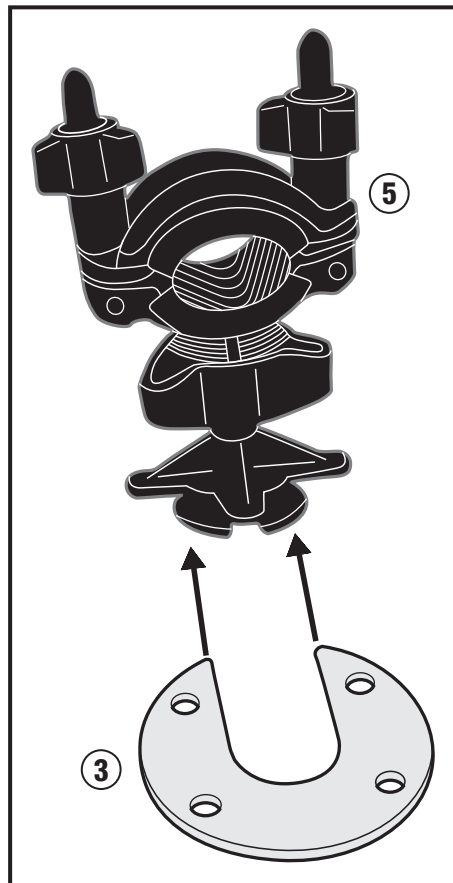

STTR40

SUPPORTO PER TOM TOM RIDER 40 E TOM TOM RIDER 400 - SUPPORT FOR THE GPS TOM TOM RIDER 40 OR TOM TOM RIDER 400 -
SUPPORT POUR LE TOM TOM RIDER 40 ET LE TOM TOM RIDER 400 - HALTER FÜR DIE NAVIS TOM TOM RIDER 40 UND TOM TOM RIDER 400 -
SOPORTE PARA EL NAVEGADOR TOM TOM RIDER 40 Y TOM TOM RIDER 400