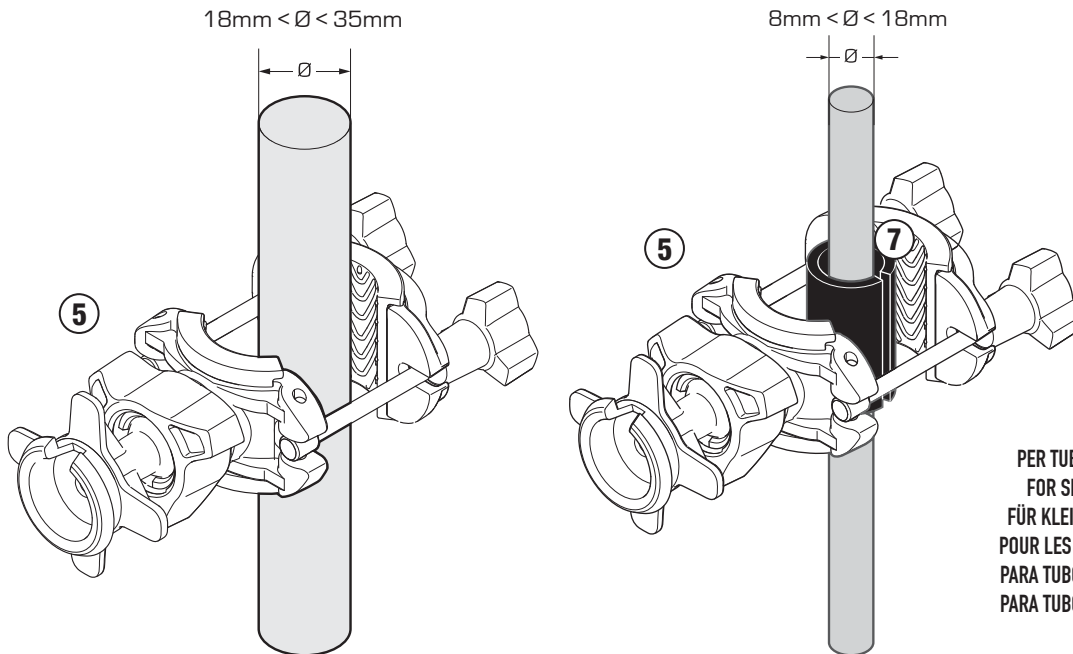

STTR40

SUPPORTO PER TOM TOM RIDER 40 E TOM TOM RIDER 400 - SUPPORT FOR THE GPS TOM TOM RIDER 40 OR TOM TOM RIDER 400 -
SUPPORT POUR LE TOM TOM RIDER 40 ET LE TOM TOM RIDER 400 - HALTER FÜR DIE NAVIS TOM TOM RIDER 40 UND TOM TOM RIDER 400 -
SOPORTE PARA EL NAVEGADOR TOM TOM RIDER 40 Y TOM TOM RIDER 400