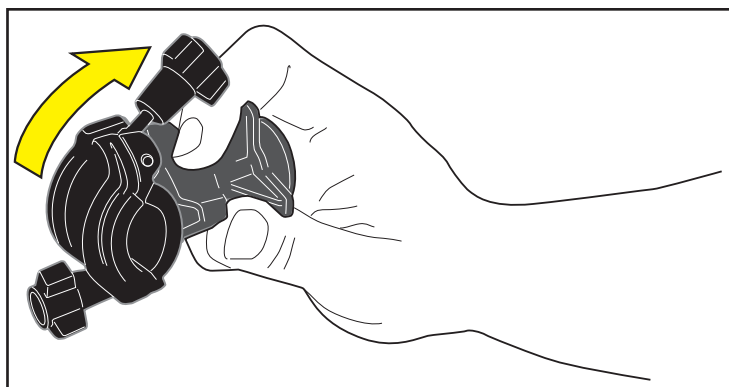

STTR40

SUPPORTO PER TOM TOM RIDER 40 E TOM TOM RIDER 400 - SUPPORT FOR THE GPS TOM TOM RIDER 40 OR TOM TOM RIDER 400 -
SUPPORT POUR LE TOM TOM RIDER 40 ET LE TOM TOM RIDER 400 - HALTER FÜR DIE NAVIS TOM TOM RIDER 40 UND TOM TOM RIDER 400 -
SOPORTE PARA EL NAVEGADOR TOM TOM RIDER 40 Y TOM TOM RIDER 400