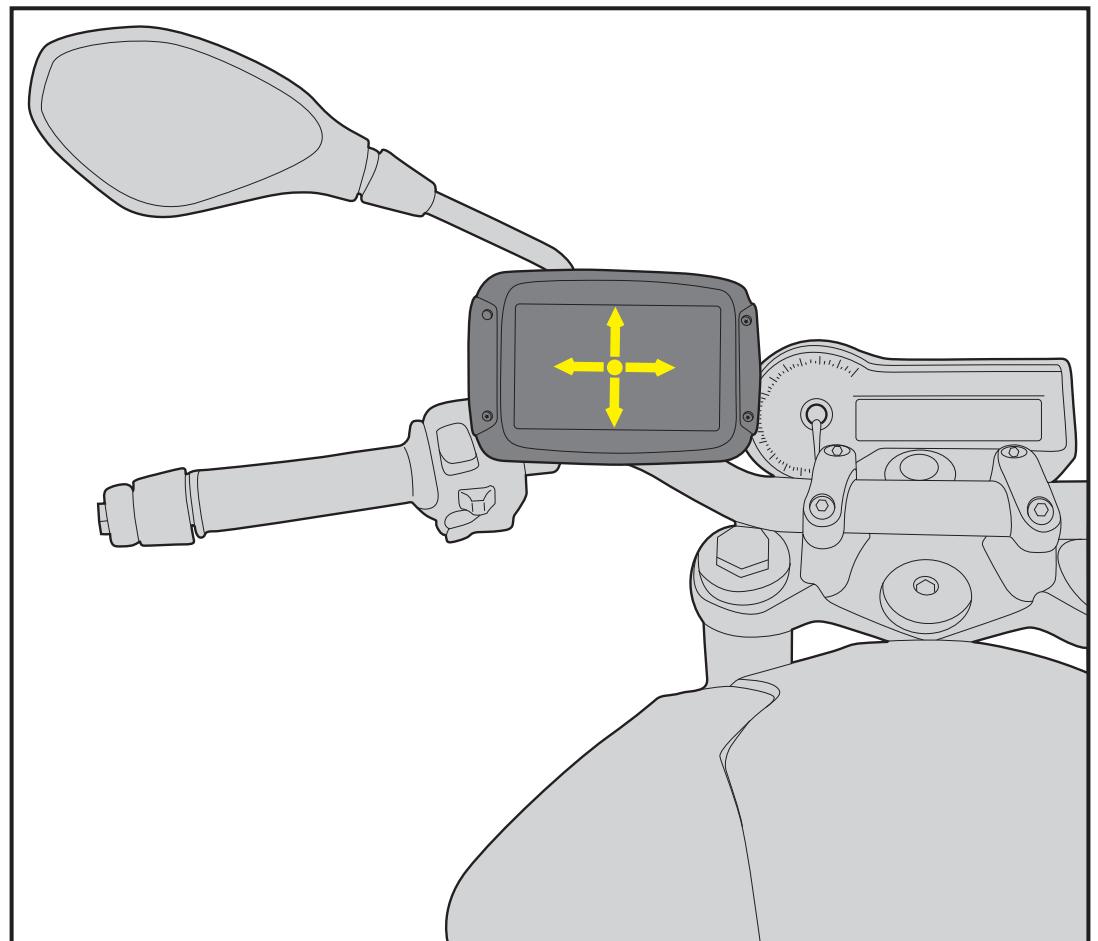

STTR40

SUPPORTO PER TOM TOM RIDER 40 E TOM TOM RIDER 400 - SUPPORT FOR THE GPS TOM TOM RIDER 40 OR TOM TOM RIDER 400 -
SUPPORT POUR LE TOM TOM RIDER 40 ET LE TOM TOM RIDER 400 - HALTER FÜR DIE NAVIS TOM TOM RIDER 40 UND TOM TOM RIDER 400 -
SOPORTE PARA EL NAVEGADOR TOM TOM RIDER 40 Y TOM TOM RIDER 400