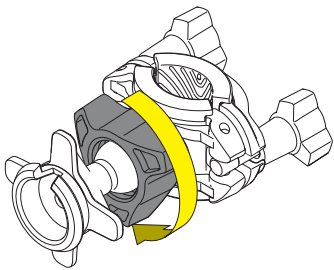

STTR40

SUPPORTO PER TOM TOM RIDER 40 E TOM TOM RIDER 400 - SUPPORT FOR THE GPS TOM TOM RIDER 40 OR TOM TOM RIDER 400 -
SUPPORT POUR LE TOM TOM RIDER 40 ET LE TOM TOM RIDER 400 - HALTER FÜR DIE NAVIS TOM TOM RIDER 40 UND TOM TOM RIDER 400 -
SOPORTE PARA EL NAVEGADOR TOM TOM RIDER 40 Y TOM TOM RIDER 400