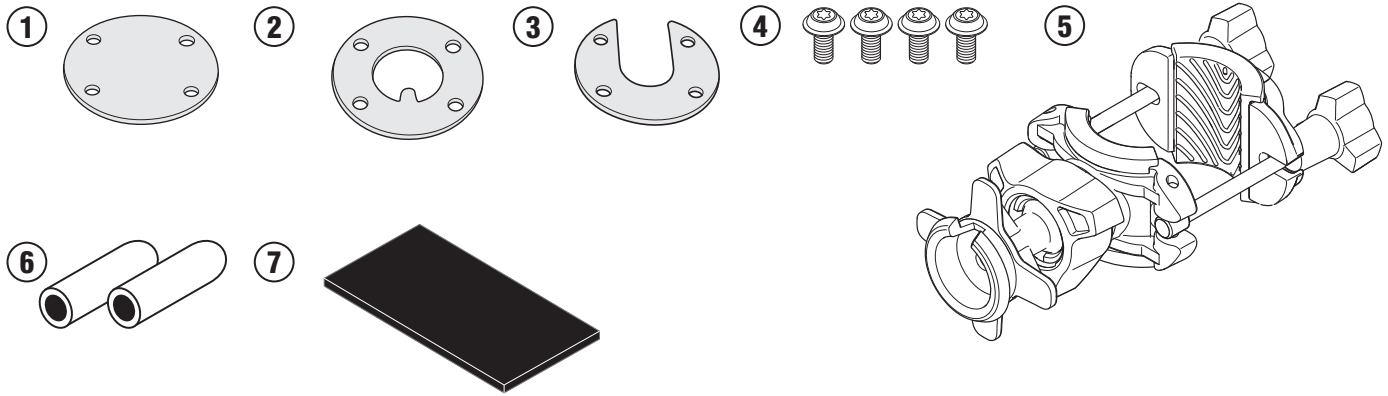

STTR40

SUPPORTO PER TOM TOM RIDER 40 E TOM TOM RIDER 400 - SUPPORT FOR THE GPS TOM TOM RIDER 40 OR TOM TOM RIDER 400 -
SUPPORT POUR LE TOM TOM RIDER 40 ET LE TOM TOM RIDER 400 - HALTER FÜR DIE NAVIS TOM TOM RIDER 40 UND TOM TOM RIDER 400 -
SOPORTE PARA EL NAVEGADOR TOM TOM RIDER 40 Y TOM TOM RIDER 400

N°	Descrizione	Caratteristiche	Codice	Quantità
1	Supporto - Support - Support Halterung - Soporte - Apoio	ALLUMINIO	GL2903	1
2	Supporto - Support - Support Halterung - Soporte - Apoio	ALLUMINIO	GL2904	1
3	Supporto - Support - Support Halterung - Soporte - Apoio	ALLUMINIO	GL2905	1
4	Vite - Screw Vis - Schraube Tornillo - Parafuso	TORX	VITI TORX FLANG. 5X12	4
5	Fascetta - Clamp Pince - Klemme Abrazadera - Braçadeira	-	-	1
6	Coprivite - Screw Cap Cache Vis - Stoppschraube Tapa Tornillo - Tampa do Parafuso	-	-	2
7	Riduzione - Reductor Réducteur - Reduktor Reductor - Redutor	-	Z2345	1

STTR40

SUPPORTO PER TOM TOM RIDER 40 E TOM TOM RIDER 400 - SUPPORT FOR THE GPS TOM TOM RIDER 40 OR TOM TOM RIDER 400 -
SUPPORT POUR LE TOM TOM RIDER 40 ET LE TOM TOM RIDER 400 - HALTER FÜR DIE NAVIS TOM TOM RIDER 40 UND TOM TOM RIDER 400 -
SOPORTE PARA EL NAVEGADOR TOM TOM RIDER 40 Y TOM TOM RIDER 400