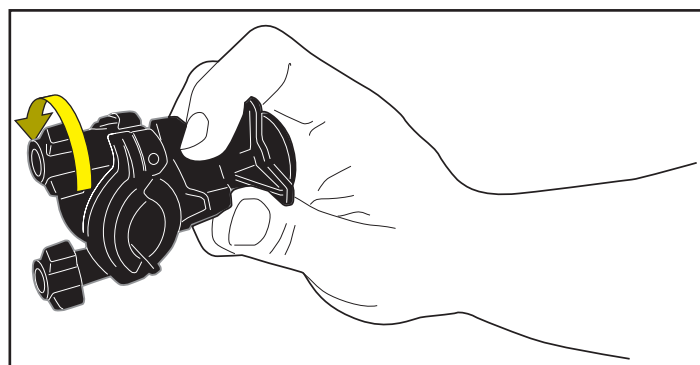

STTR40

SUPPORTO PER TOM TOM RIDER 40 E TOM TOM RIDER 400 - SUPPORT FOR THE GPS TOM TOM RIDER 40 OR TOM TOM RIDER 400 -
SUPPORT POUR LE TOM TOM RIDER 40 ET LE TOM TOM RIDER 400 - HALTER FÜR DIE NAVIS TOM TOM RIDER 40 UND TOM TOM RIDER 400 -
SOPORTE PARA EL NAVEGADOR TOM TOM RIDER 40 Y TOM TOM RIDER 400