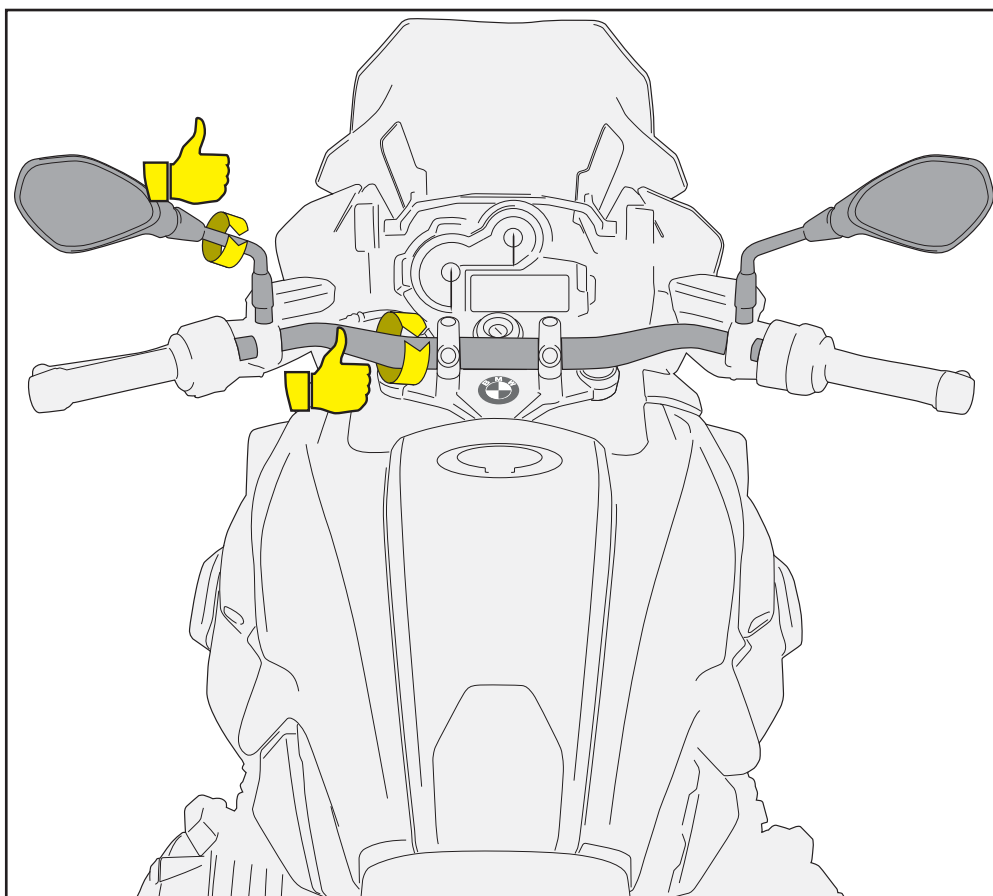

STTR40

SUPPORTO PER TOM TOM RIDER 40 E TOM TOM RIDER 400 - SUPPORT FOR THE GPS TOM TOM RIDER 40 OR TOM TOM RIDER 400 -
SUPPORT POUR LE TOM TOM RIDER 40 ET LE TOM TOM RIDER 400 - HALTER FÜR DIE NAVIS TOM TOM RIDER 40 UND TOM TOM RIDER 400 -
SOPORTE PARA EL NAVEGADOR TOM TOM RIDER 40 Y TOM TOM RIDER 400