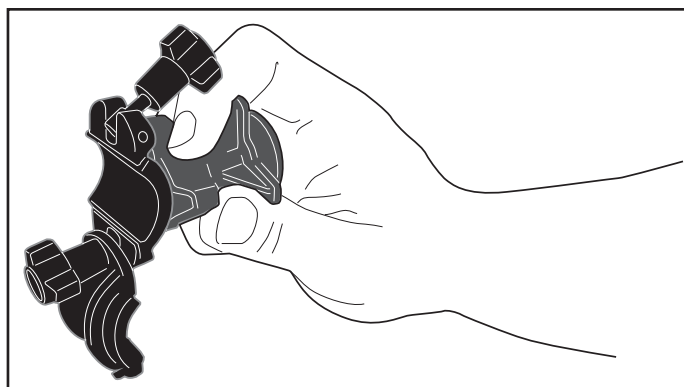

STTR40

SUPPORTO PER TOM TOM RIDER 40 E TOM TOM RIDER 400 - SUPPORT FOR THE GPS TOM TOM RIDER 40 OR TOM TOM RIDER 400 -
SUPPORT POUR LE TOM TOM RIDER 40 ET LE TOM TOM RIDER 400 - HALTER FÜR DIE NAVIS TOM TOM RIDER 40 UND TOM TOM RIDER 400 -
SOPORTE PARA EL NAVEGADOR TOM TOM RIDER 40 Y TOM TOM RIDER 400